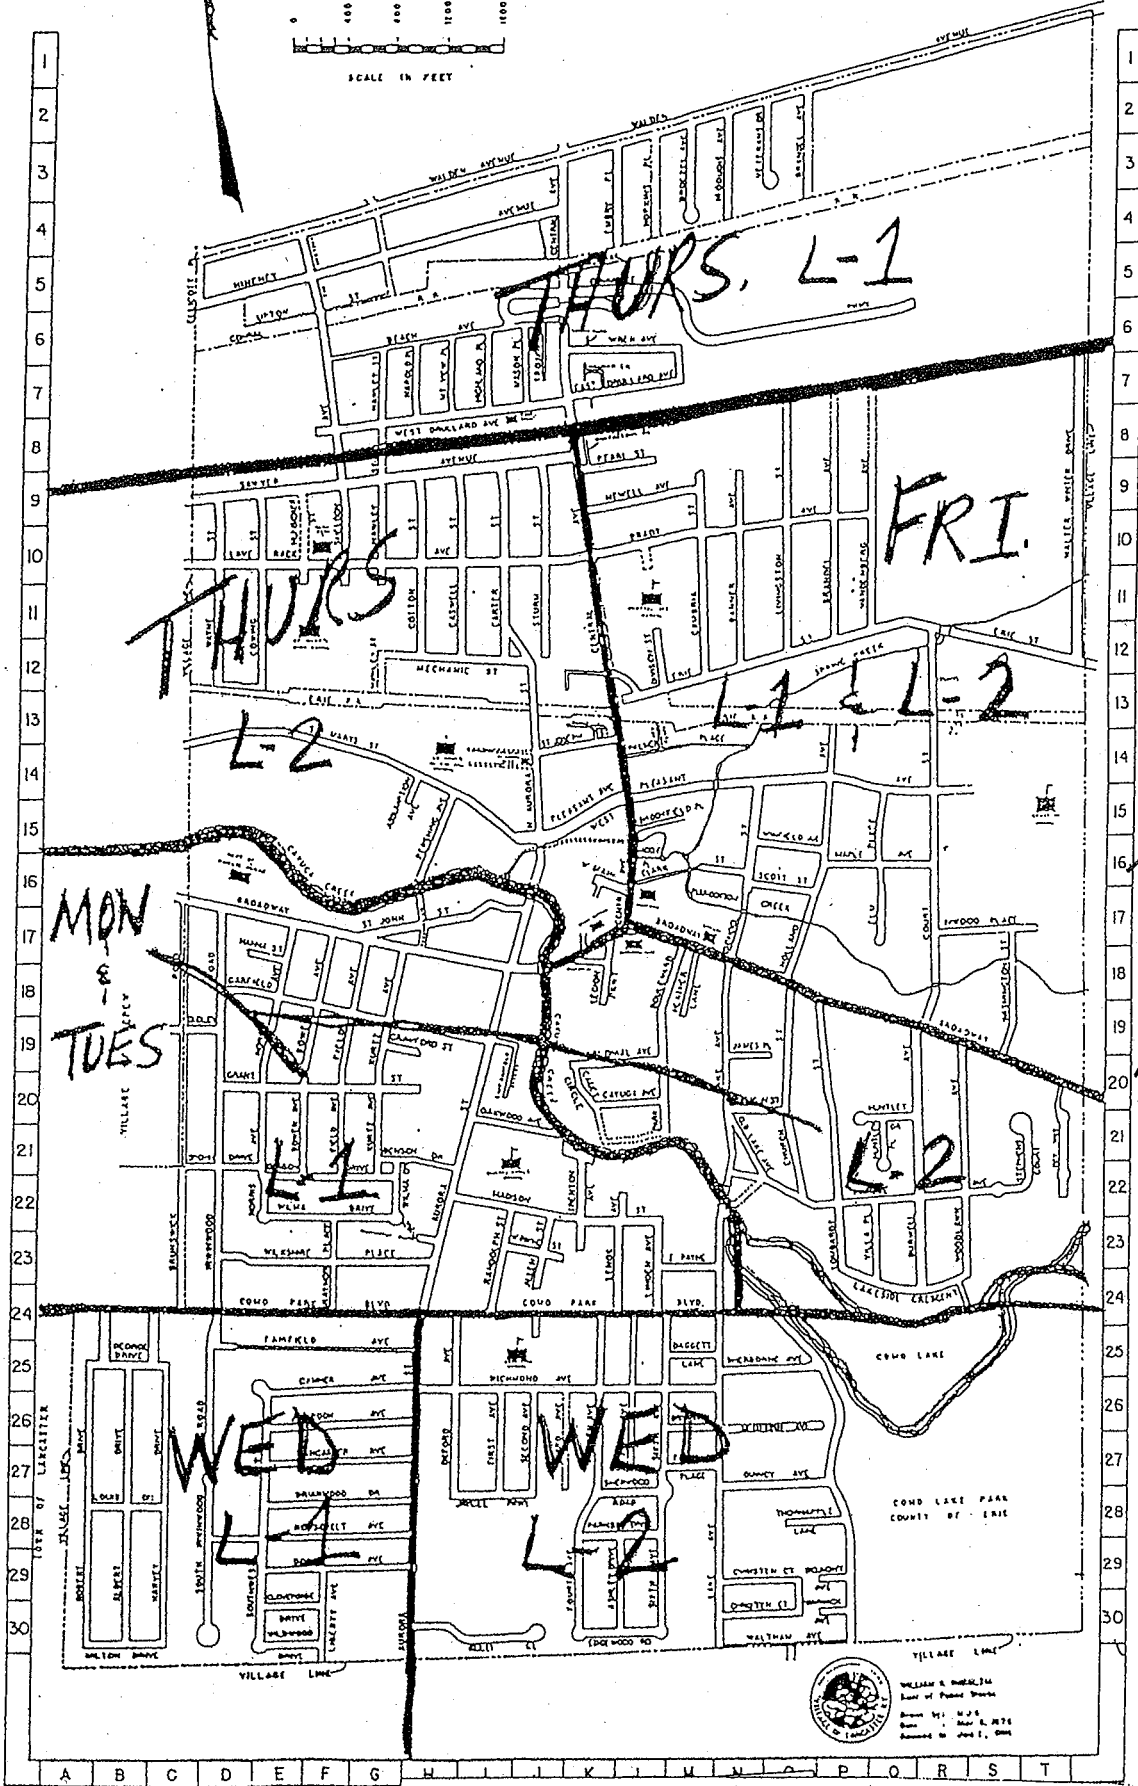

VILLAGE OF LANCASTER N.Y.

LEAF PICKUP ROUTE

MON

THURS. L-1

Tues

FRI.

Wed

THURS

L-1 & L-2

Thur

MON
TUES

Fri

L-1

L-2

WED
L-1

WED
L-2